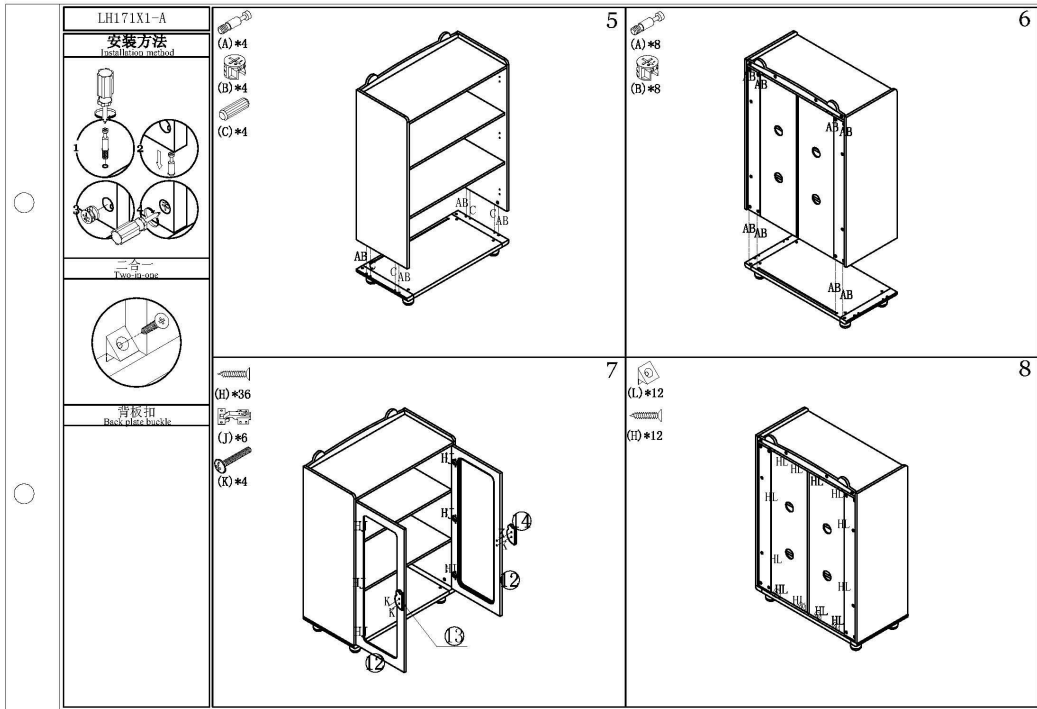

LINSY 林氏家居

安装示意图 Assembly Instruction

产品名称 Model No: LH171X1-A 产品规格 Specification: (L)800*(W)416*(D)1165

安装工具
Wrench (Screw)
Foot pad (M15mm) ply. fix

安装人员
Self-stopping screw (M4*40mm)

▶注意! 只允许成人安装, 儿童勿近
▶使用本产品请靠墙放置
▶注意! 为免夹伤, 多个产品组合使用时请适当调整组合间隙, 使缝隙小于5mm或大于15mm.

部件表/Parts List

序号 No.	名称 Name	规格 Specification	数量 Qty	材质 Material
①	底板 Bottom board	699*399*25	1	人造板 manmade board
②	底板条 Bottom strip	400*60*25	2	橡胶木 Rubber wood
③	实木脚 Solid wooden foot	70*60*60	4	橡胶木 Rubber wood
④	面板 Top panel	768*399*15	1	人造板 manmade board
⑤	弧形拉板 Curved pull plate	768*76*15	1	人造板 manmade board
⑥	左侧板 Side board(L)	1021*399*15	1	人造板 manmade board
⑦	右侧板 Side board(R)	1021*399*15	1	人造板 manmade board
⑧	背板条 Backplane strip	979*93*15	2	人造板 manmade board
⑨	隔板 Clapboard	768*357*15	2	人造板 manmade board
⑩	软背板 Soft backplate	990*25*5	2	人造板 manmade board
⑪	棕色夹板条 Brown plywood strip	979*16*8	1	塑料 Plastic
⑫	门板 Door plank	974*381*15	2	人造板+塑料 manmade board Plastic
⑬	熊拉手左 Bear handle(L)	120*60*18	1	橡胶木 Rubber wood
⑭	熊拉手右 Bear handle(R)	120*60*18	1	橡胶木 Rubber wood

LH171X1-A

安装方法 Installation method

三合一锁母
Two-in-one lock

内六角螺栓
Invt hexagon bolt

1

2

3

4

(A)*4
(B)*4
(C)*4
(D)*4
(E)*1
(F)*4

(A)*4
(B)*4

(A)*14
(B)*14
(C)*12
(G)*4
(H)*8
(I)*4

3/4

4/4