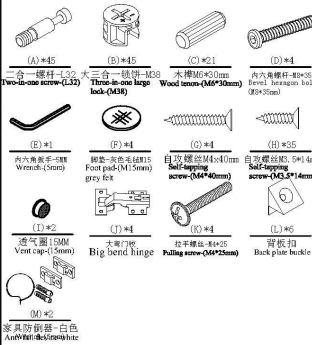

LINSY 林氏家居

安装示意图 Assembly Instruction

产品型号 Model No. LH171X2-A 产品规格 Specification (L)800*(W)416*(D)1165

►注意! 只允许成人安装, 儿童勿近
►使用本产品请靠墙放置
►注意! 为避免夹伤, 多个产品组合使用时请适当调整组合间隙, 使缝隙小于5mm或大于15mm。
►Notice! Only adults are allowed to install, children should keep a safe distance.
►Please place this product against the wall.
►Notice! To avoid being pinched, please adjust the combined gap appropriately when using multiple products in combination, so that the gap is less than 5mm or greater than 15mm.

五金表/Hardware List

部件表/Parts List

序号 No.	名称 Name	规格 Specification	数量 Qty	材质 Material
①	底板 Bottom board	699*399*25	1	人造板 Marpade board
②	底板条 Bottom strip	400*50*25	2	橡胶木 Rubber wood
③	实木脚 Solid wooden foot	70*60*60	4	橡胶木 Rubber wood
④	顶板 Top panel	768*399*15	1	人造板 Marpade board
⑤	弧形拉板 Curved pull plate	768*76*15	1	人造板 Marpade board
⑥	上隔板 Upper partition	768*382*15	1	人造板 Marpade board
⑦	下隔板 Lower partition	768*382*15	1	人造板 Marpade board
⑧	立隔板 Vertical partition	348*361*15	1	人造板 Marpade board
⑨	背板 Backboard	768*299*15	2	人造板 Marpade board
⑩	右侧板 Side board (R)	1021*399*15	1	人造板+塑料 Marpade board Plastic
⑪	软背板 Soft backplate	778*359*6	1	塑料 Plastic
⑫	左侧板 Side board (L)	1021*399*15	1	人造板+塑料 Marpade board Plastic
⑬	门板 Door plank	381*381*15	2	人造板+塑料 Marpade board Plastic
⑭	熊拉手左 Bear handle (L)	120*60*18	1	橡胶木 Rubber wood
⑮	熊拉手右 Bear handle (R)	120*60*18	1	橡胶木 Rubber wood

LH171X2-A

安装方法
Installation method

1

内六角螺栓
Hex. hexagon bolt

(A) *4
(B) *4
(C) *4
(D) *4
(E) *1
(F) *4

2

(A) *2
(B) *2

3