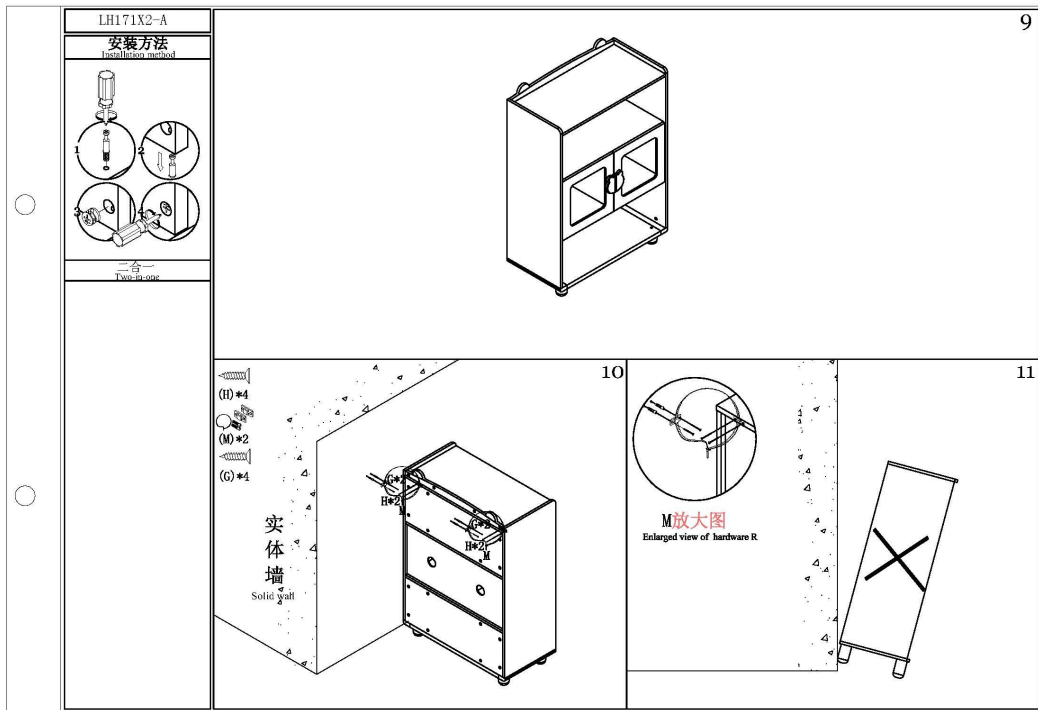

LINSY 林氏家居

安装示意图 Assembly Instruction

产品型号 Model No. LH171X2-A 产品规格 Specification (L)800*(W)416*(D)1165

►注意! 只允许成人安装, 儿童勿近
►使用本产品请靠墙放置
►注意! 为避免夹伤, 多个产品组合使用时请适当调整组合间隙, 使缝隙小于5mm或大于15mm。
►Notice! Only adults are allowed to install, children should keep a safe distance.
►Please place this product against the wall.
►Notice! To avoid being pinched, please adjust the combined gap appropriately when using multiple products in combination, so that the gap is less than 5mm or greater than 15mm.

五金表/Hardware List

部件表/Parts List

序号 No.	名称 Name	规格 Specification	数量 Qty	材质 Material
①	底板 Bottom board	699*399*25	1	人造板 Marpade board
②	底板条 Bottom strip	400*50*25	2	橡胶木 Rubber wood
③	实木脚 Solid wooden foot	70*60*60	4	橡胶木 Rubber wood
④	顶板 Top panel	768*399*15	1	人造板 Marpade board
⑤	弧形拉板 Curved pull plate	768*76*15	1	人造板 Marpade board
⑥	上隔板 Upper partition	768*382*15	1	人造板 Marpade board
⑦	下隔板 Lower partition	768*382*15	1	人造板 Marpade board
⑧	立隔板 Vertical partition	348*361*15	1	人造板 Marpade board
⑨	背板 Backboard	768*299*15	2	人造板 Marpade board
⑩	右侧板 Side board (R)	1021*399*15	1	人造板+塑料 Marpade board Plastic
⑪	软背板 Soft backplate	778*359*6	1	塑料 Plastic
⑫	左侧板 Side board (L)	1021*399*15	1	人造板+塑料 Marpade board Plastic
⑬	门板 Door plank	381*381*15	2	人造板+塑料 Marpade board Plastic
⑭	熊拉手左 Bear handle (L)	120*60*18	1	橡胶木 Rubber wood
⑮	熊拉手右 Bear handle (R)	120*60*18	1	橡胶木 Rubber wood

(A) *8
(B) *8

4

(A) *13
(D) *13
(C) *6
1 *2

5

3/4

4/4