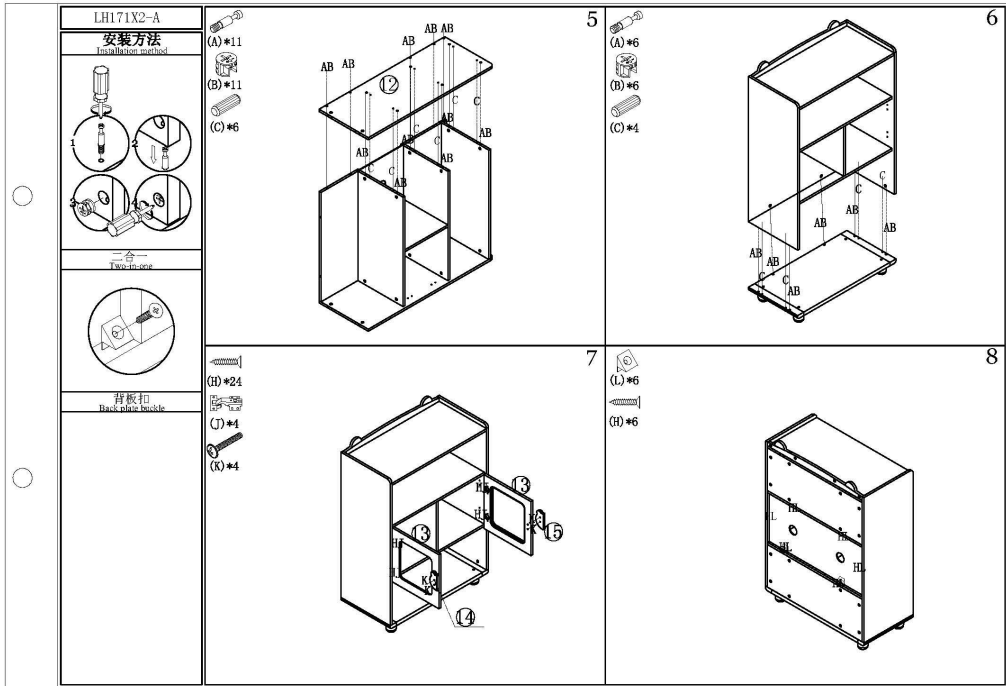

LINSY 林氏家居

安装示意图 Assembly Instruction

产品型号 Model No. LH171X2-A 产品规格 Specification (L)800*(W)416*(D)1165

►注意! 只允许成人安装, 儿童勿近
►使用本产品请靠墙放置
►注意! 为避免夹伤, 多个产品组合使用时请适当调整组合间隙, 使缝隙小于5mm或大于15mm。
►Notice! Only adults are allowed to install, children should keep a safe distance.
►Please place this product against the wall.
►Notice! To avoid being pinched, please adjust the combined gap appropriately when using multiple products in combination, so that the gap is less than 5mm or greater than 15mm.

五金表/Hardware List

部件表/Parts List

序号 No.	名称 Name	规格 Specification	数量 Qty	材质 Material
①	底板 Bottom board	699*399*25	1	人造板 Marpade board
②	底板条 Bottom strip	400*50*25	2	橡胶木 Rubber wood
③	实木脚 Solid wooden foot	70*60*60	4	橡胶木 Rubber wood
④	顶板 Top panel	768*399*15	1	人造板 Marpade board
⑤	弧形拉板 Curved pull plate	768*76*15	1	人造板 Marpade board
⑥	上隔板 Upper partition	768*382*15	1	人造板 Marpade board
⑦	下隔板 Lower partition	768*382*15	1	人造板 Marpade board
⑧	立隔板 Vertical partition	348*361*15	1	人造板 Marpade board
⑨	背板 Backboard	768*299*15	2	人造板 Marpade board
⑩	右侧板 Side board (R)	1021*399*15	1	人造板+塑料 Marpade board Plastic
⑪	软背板 Soft backplate	778*359*6	1	塑料 Plastic
⑫	左侧板 Side board (L)	1021*399*15	1	人造板+塑料 Marpade board Plastic
⑬	门板 Door plank	381*381*15	2	人造板+塑料 Marpade board Plastic
⑭	熊拉手左 Bear handle (L)	120*60*18	1	橡胶木 Rubber wood
⑮	熊拉手右 Bear handle (R)	120*60*18	1	橡胶木 Rubber wood

LH171X2-A

安装方法
Installation method

1

内六角螺栓
Hex. hexagon bolt

(A) *4
(B) *4
(C) *4
(D) *4
(E) *1
(F) *4

2

(A) *2
(B) *2

3

(A) *8
(B) *8

4

(A) *13
(D) *13
(C) *6
1 *2

5

3/4

4/4