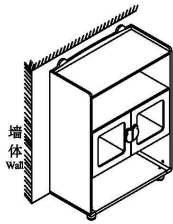

LINSY 林氏家居

安装示意图 Assembly Instruction

产品型号 Model No. LH171X2-A 产品规格 Specification (L)800*(W)416*(D)1165

►注意! 只允许成人安装, 儿童勿近
►使用本产品请靠墙放置
►注意! 为避免夹伤, 多个产品组合使用时请适当调整组合间隙, 使缝隙小于5mm或大于15mm。
►Notice! Only adults are allowed to install, children should keep a safe distance.
►Please place this product against the wall.
►Notice! To avoid being pinched, please adjust the combined gap appropriately when using multiple products in combination, so that the gap is less than 5mm or greater than 15mm.

五金表/Hardware List

部件表/Parts List

序号 No.	名称 Name	规格 Specification	数量 Qty	材质 Material
①	底板 Bottom board	699*399*25	1	人造板 Marpade board
②	底板条 Bottom strip	400*50*25	2	橡胶木 Rubber wood
③	实木脚 Solid wooden foot	70*60*60	4	橡胶木 Rubber wood
④	顶板 Top panel	768*399*15	1	人造板 Marpade board
⑤	弧形拉板 Curved pull plate	768*76*15	1	人造板 Marpade board
⑥	上隔板 Upper partition	768*382*15	1	人造板 Marpade board
⑦	下隔板 Lower partition	768*382*15	1	人造板 Marpade board
⑧	立隔板 Vertical partition	348*361*15	1	人造板 Marpade board
⑨	背板 Backboard	768*299*15	2	人造板 Marpade board
⑩	右侧板 Side board (R)	1021*399*15	1	人造板+塑料 Marpade board Plastic
⑪	软背板 Soft backplate	778*359*6	1	塑料 Plastic
⑫	左侧板 Side board (L)	1021*399*15	1	人造板+塑料 Marpade board Plastic
⑬	门板 Door plank	381*381*15	2	人造板+塑料 Marpade board Plastic
⑭	熊拉手左 Bear handle (L)	120*60*18	1	橡胶木 Rubber wood
⑮	熊拉手右 Bear handle (R)	120*60*18	1	橡胶木 Rubber wood

LH171X2-A

安装方法
Installation method

1

内六角螺栓
Hex. hexagon bolt

(A) *4
(B) *4
(C) *4
(D) *4
(E) *1
(F) *4

2

(A) *2
(B) *2

3