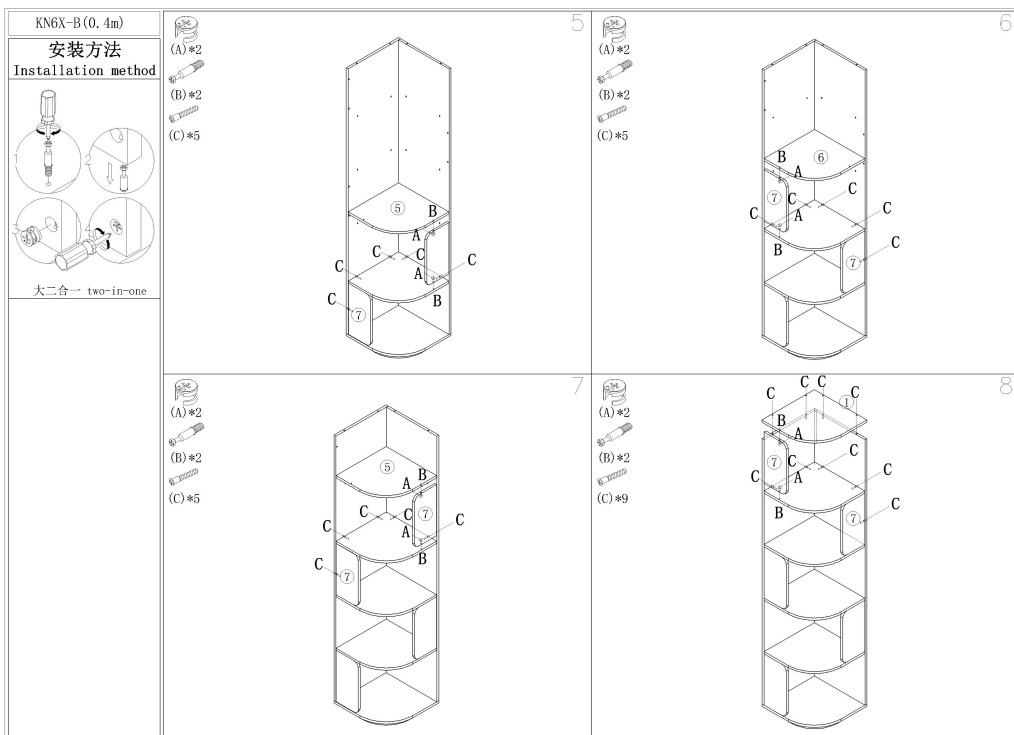

3/5

4/5

5/5

LINSY 林氏家居		五金表/Hardware list				部件表/Parts List				
安装示意图/Assembly Instruction						编号NO.	名称Name	规格(mm) Specification	数量IV	材质Material
产品名称 Model NO.	KN6X-B(0.6m)	(A)*11 大三合一锁饼 Three-in-one large lock	(B)*11 二合一螺杆 2-in-1-screw	(C)*33 近山牌-钉38mm Conifirst screw	(D)*45 白黄蝶母钉140mm tapping screw	①	面板 Top panel	590*590*15	1	人造板 WBP
产品规格 Specification	590*590*1803mm	(E)*6 灰色毛毡垫 Foot pad	(F)*2 家具防倒器-白色 Anti-fall device			②	底板 Bottom panel	590*590*15	1	人造板 WBP
安装工具 Tool	安装人数Installer					③	背板 Back board	1745*590*15	1	人造板 WBP
						④	侧板 Sideboard	1745*575*15	1	人造板 WBP
<p>►使用本产品请靠墙放置 Please place this product against the wall</p> <p>►为避免夹伤，多个产品组合使用时请适当调整组合间隙，使缝隙小于5mm或大于15mm Warning: To avoid injury, please adjust the gap that less than 5mm or more than 15mm when using multiple product combinations.</p>						⑤	层板1 Shelf 1	574*574*15	2	人造板 WBP
						⑥	层板2 Shelf 2	574*574*15	2	人造板 WBP
						⑦	隔板 Brace	337*168*15	5	人造板 WBP
						⑧	底座 Bottom	575*575*25	1	人造板 WBP
						⑨				
						⑩				
						⑪				
						⑫				
						⑬				
						⑭				
				⑮						
				⑯						
				⑰						
				⑱						
				⑲						
				⑳						
				㉑						
				㉒						
				㉓						
				㉔						
				㉕						

1/5

4/5

5/5

3/5

4/5