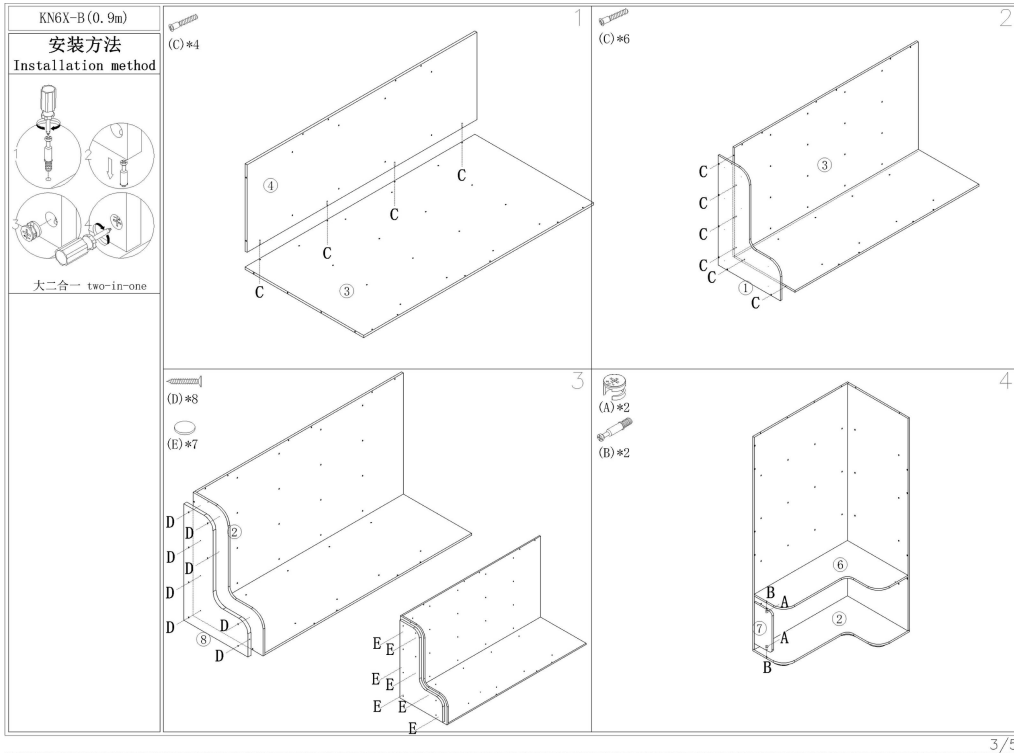

3/5

4/5

5/5

LINSY 林氏家居		五金表/Hardware list				部件表/Parts List				
安装示意图/Assembly Instruction						编号NO.	名称Name	规格(mm) Specification	数量IV	材质Material
产品名称 Model NO.	KN6X-B(0.6m)	(A)*11 大三合一锁饼 Three-in-one large lock	(B)*11 二合一螺杆 2-in-1-screw	(C)*33 近山牌-钉38mm Conifirst screw	(D)*45 白黄蝶母钉140mm tapping screw	①	面板 Top panel	590*590*15	1	人造板 WBP
产品规格 Specification	590*590*1803mm	(E)*6 灰色毛毡垫 Foot pad	(F)*2 家具防倒器-白色 Anti-fall device			②	底板 Bottom panel	590*590*15	1	人造板 WBP
安装工具 Tool	安装人数Installer					③	背板 Back board	1745*590*15	1	人造板 WBP
						④	侧板 Sideboard	1745*575*15	1	人造板 WBP
<p>►使用本产品请靠墙放置 Please place this product against the wall</p> <p>►为避免夹伤，多个产品组合使用时请适当调整组合间隙，使缝隙小于5mm或大于15mm Warning: To avoid injury, please adjust the gap that less than 5mm or more than 15mm when using multiple product combinations.</p>						⑤	层板1 Shelf 1	574*574*15	2	人造板 WBP
						⑥	层板2 Shelf 2	574*574*15	2	人造板 WBP
						⑦	隔板 Brace	337*168*15	5	人造板 WBP
						⑧	底座 Bottom	575*575*25	1	人造板 WBP
						⑨				
						⑩				
						⑪				
						⑫				
						⑬				
						⑭				
				⑮						
				⑯						
				⑰						
				⑱						
				⑲						
				⑳						
				㉑						
				㉒						
				㉓						
				㉔						
				㉕						

1/5

4/5

5/5

3/5

4/5