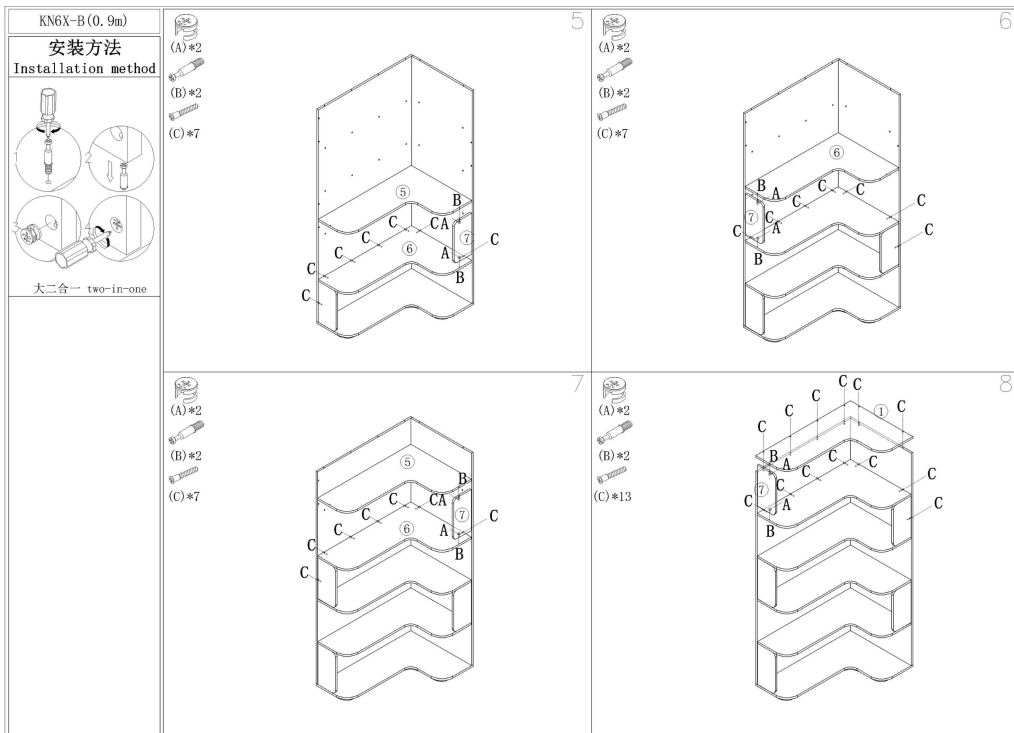

3/5

4/5

5/5

LINSY 林氏家居		五金表/Hardware list				部件表/Parts List				
安装示意图/Assembly Instruction						编号NO.	名称Name	规格(mm) Specification	数量IV	材质Material
产品名称 Model NO.	KN6X-B(0.6m)	(A)*11 大三合一锁饼 Three-in-one large lock	(B)*11 二合一螺杆 2-in-1-screw	(C)*33 近山牌-钉38mm Conifirst screw	(D)*45 白黄蝶母钉140mm tapping screw	①	面板 Top panel	590*590*15	1	人造板 WBP
产品规格 Specification	590*590*1803mm	(E)*6 灰色毛毡垫 Foot pad	(F)*2 家具防倒器-白色 Anti-fall device			②	底板 Bottom panel	590*590*15	1	人造板 WBP
安装工具 Tool	安装人数Installer					③	背板 Back board	1745*590*15	1	人造板 WBP
						④	侧板 Sideboard	1745*575*15	1	人造板 WBP
<p>►使用本产品请靠墙放置 Please place this product against the wall</p> <p>►为避免夹伤，多个产品组合使用时请适当调整组合间隙，使缝隙小于5mm或大于15mm Warning: To avoid injury, please adjust the gap that less than 5mm or more than 15mm when using multiple product combinations.</p>						⑤	层板1 Shelf 1	574*574*15	2	人造板 WBP
						⑥	层板2 Shelf 2	574*574*15	2	人造板 WBP
						⑦	隔板 Brace	337*168*15	5	人造板 WBP
						⑧	底座 Bottom	575*575*25	1	人造板 WBP
						⑨				
						⑩				
						⑪				
						⑫				
						⑬				
						⑭				
				⑮						
				⑯						
				⑰						
				⑱						
				⑲						
				⑳						
				㉑						
				㉒						
				㉓						
				㉔						
				㉕						

1/5

4/5

5/5

3/5

4/5