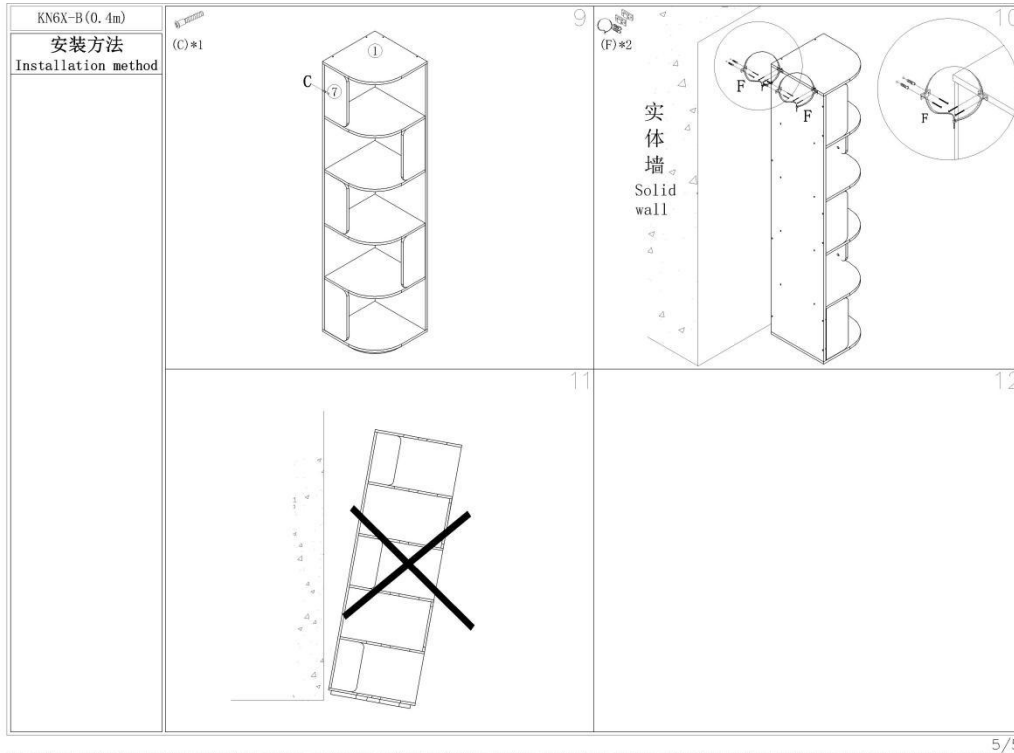

3/5

4/5

5/5

LINSY 林氏家居		五金表/Hardware list				部件表/Parts List				
安装示意图/Assembly Instruction						编号NO.	名称Name	规格(mm) Specification	数量IV	材质Material
产品名称 Model NO.	KN6X-B(0.6m)	(A)*11 大三合一锁饼 Three-in-one large lock	(B)*11 二合一螺杆 2-in-1-screw	(C)*33 近山牌-钉38mm Conifirst screw	(D)*45 白黄蝶母钉140mm tapping screw	①	面板 Top panel	590*590*15	1	人造板 WBP
产品规格 Specification	590*590*1803mm	(E)*6 灰色毛毡垫 Foot pad	(F)*2 家具防倒器-白色 Anti-fall device			②	底板 Bottom panel	590*590*15	1	人造板 WBP
安装工具 Tool	安装人数Installer					③	背板 Back board	1745*590*15	1	人造板 WBP
						④	侧板 Sideboard	1745*575*15	1	人造板 WBP
<p>►使用本产品请靠墙放置 Please place this product against the wall</p> <p>►为避免夹伤，多个产品组合使用时请适当调整组合间隙，使缝隙小于5mm或大于15mm Warning: To avoid injury, please adjust the gap that less than 5mm or more than 15mm when using multiple product combinations.</p>						⑤	层板1 Shelf 1	574*574*15	2	人造板 WBP
						⑥	层板2 Shelf 2	574*574*15	2	人造板 WBP
						⑦	隔板 Brace	337*168*15	5	人造板 WBP
						⑧	底座 Bottom	575*575*25	1	人造板 WBP
						⑨				
						⑩				
						⑪				
						⑫				
						⑬				
						⑭				
				⑮						
				⑯						
				⑰						
				⑱						
				⑲						
				⑳						
				㉑						
				㉒						
				㉓						
				㉔						
				㉕						