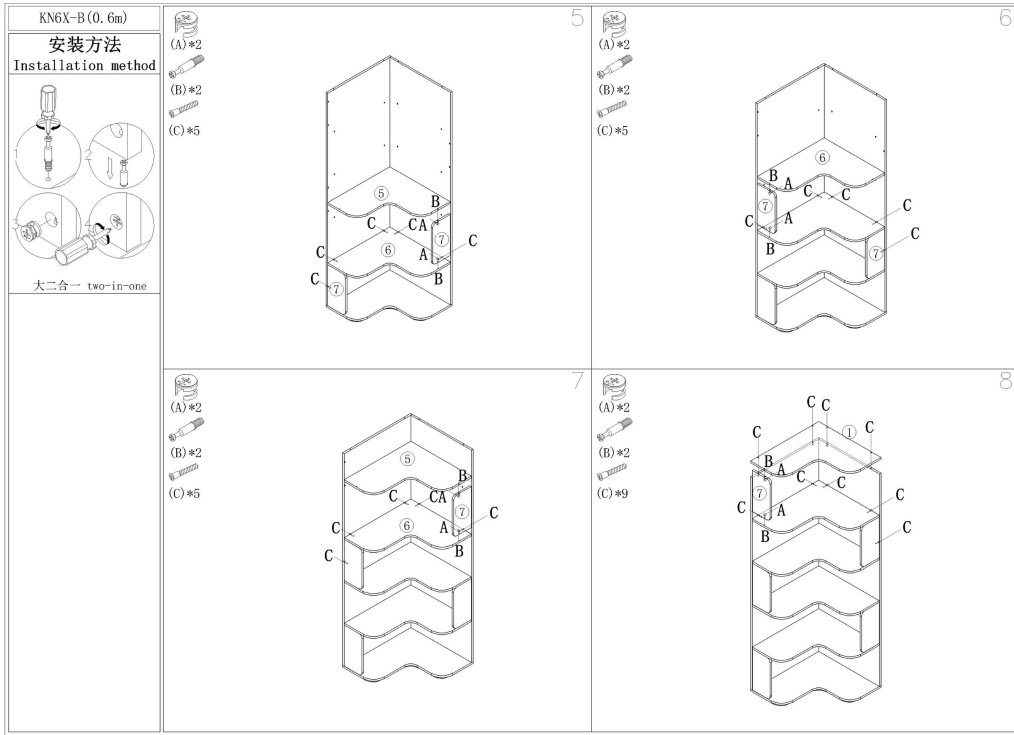

3/5

4/5

5/5

LINSY 林氏家居		五金表/Hardware list				部件表/Parts List				
安装示意图/Assembly Instruction						编号NO.	名称Name	规格(mm) Specification	数量IV	材质Material
产品名称 Model NO.	KN6X-B(0.6m)	(A)*11 大三合一锁饼 Three-in-one large lock	(B)*11 二合一螺杆 2-in-1-screw	(C)*33 近山牌-钉38mm Conifirst screw	(D)*45 白黄蝶母钉140mm tapping screw	①	面板 Top panel	590*590*15	1	人造板 WBP
产品规格 Specification	590*590*1803mm	(E)*6 灰色毛毡垫 Foot pad	(F)*2 家具防倒器-白色 Anti-fall device			②	底板 Bottom panel	590*590*15	1	人造板 WBP
安装工具 Tool	安装人数Installer					③	背板 Back board	1745*590*15	1	人造板 WBP
						④	侧板 Sideboard	1745*575*15	1	人造板 WBP
<p>►使用本产品请靠墙放置 Please place this product against the wall</p> <p>►为避免夹伤，多个产品组合使用时请适当调整组合间隙，使缝隙小于5mm或大于15mm Warning: To avoid injury, please adjust the gap that less than 5mm or more than 15mm when using multiple product combinations.</p>						⑤	层板1 Shelf 1	574*574*15	2	人造板 WBP
						⑥	层板2 Shelf 2	574*574*15	2	人造板 WBP
						⑦	隔板 Brace	337*168*15	5	人造板 WBP
						⑧	底座 Bottom	575*575*25	1	人造板 WBP
						⑨				
						⑩				
						⑪				
						⑫				
						⑬				
						⑭				
				⑮						
				⑯						
				⑰						
				⑱						
				⑲						
				⑳						
				㉑						
				㉒						
				㉓						
				㉔						
				㉕						

1/5

4/5

5/5

3/5

4/5